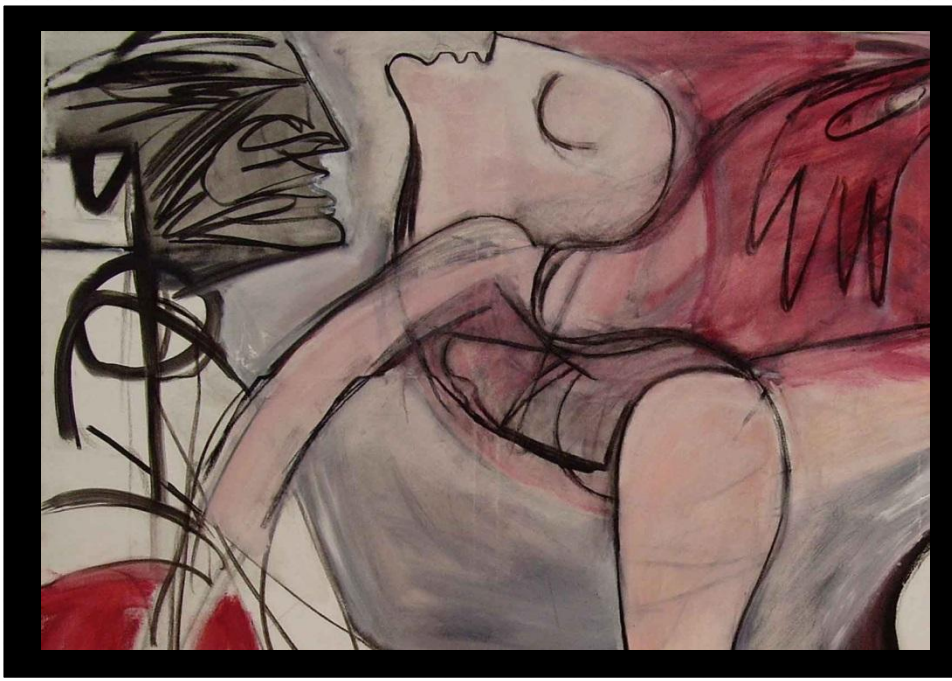

“Picnic en el Precipicio”